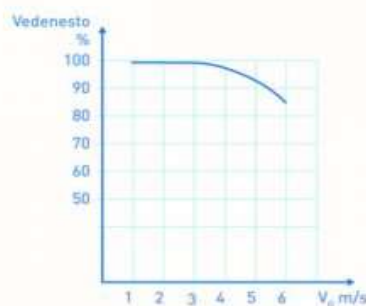

Ulkosäle AUS. RAL 7000

KÄYTTÖ

AUS-ulkosäleikköä käytetään ulkoilma- ja jäteilma-aukoissa.

TUOTETIEDOT

AUS-ulkosäleikkö koostuu kehyksestä, irrottavasta sisäosasta ja verkosta.

Valmistusmateriaalina käytetään sinkittyä sekä ruostumatonta tai haponkestävää terästä.

Vakiovarusteena sinkitty verkko. Sälejako on 50 mm.

AUS= yleissäleikkö ilman sisäänottoon ja ulospuhallukseen

AUSJ=yläviistoon suunnatuilla säleillä varustettu säleikkö ilman puhallukseen

OMINAISUUDET:

pieni painehäviö, hyvä vedenestokyky

Pintäkäsittelynä pulverimaalaus, vakioväri RAL 7000. Saatavana myös erikoisväreillä.

Asennus SFS 3281 standardin mukaisiin suorakaidekanaviin ja aukkoihin. Myös erikoismitat nopeasti ja joustavasti.