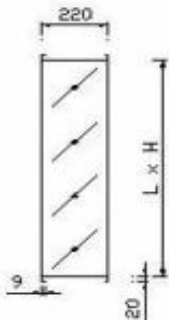

OMINAISUUDET & VALMISTUS

ASS-2

* vaak- ja pystysäleihin.

* ohjaus vaak- ja pystysuunnassa

* säleleveys 100mm

* säätö vivustolla molempiin suuntiin oma vivusto, käsikäyttöinen.

MATERIAALI: sinkitty teräs

ASS 1