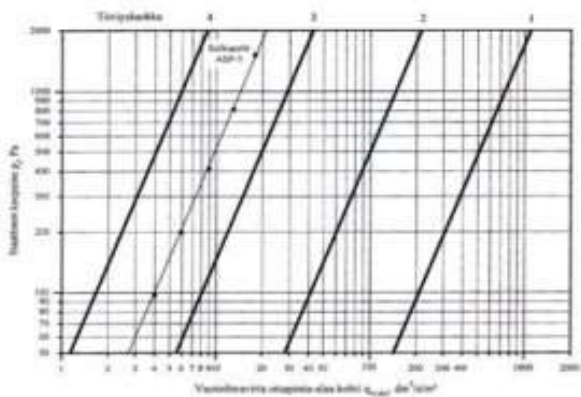

Sulkupelti ASP-3

KÄYTTÖ

Säätö- ja sulkupeltinä kohteissa joissa vaaditaan hyvää tiiviyyttä ja /tai lämmöneristystä.

OMINAISUUDET

* **ASP-3 säätö- ja sulkupelti kohteisiin, joissa vaaditaan hyvää tiiviyyttä**

– tiiviysluokka 3 CEN

– vaipan tiiviysluokka C

* **ASP-3E sulkupelti kohteisiin, joissa vaaditaan hyvää tiiviyyttä ja lämmöneristystä**

– tiiviysluokka 3 CEN

– vaipan tiiviysluokka C

* **ASP-3EK sulkupelti kohteisiin, joissa vaaditaan hyvää tiiviyyttä ja lämmöneristystä myös vaipan läpi.**

TUOTETIEDOT

Kuumasinkitystä teräslevystä koottu runko on tukeva ja käsittelyn kestävä. Säleet on profiloitu jäykiksi ja nivelöity vastakkain kääntyviksi. Akselit pyöreät halk. 15 mm, tiivisteet ovat silikoniprofiilia ja laakerit polyamidia. Lämmöneristeenä käytetään mineraalivillaa. Vakiorakenteisten sälepeltien max. käyttölämpötila +85C.

Kaikkia sälepeltityyppejä valmistetaan myös haponk.-ruostum. ja alu-zn levystä.

MITAT

Mitat SFS 3281 standardin mukaisesti suorakaidekanaviin tai aukkoihin työntölista-liitoksella, pyöreisiin kanaviin, SFS 3282, tiivistein varustetuilla liitäntäyhteillä.

Myös erikoismitat joustavasti ja nopeasti.

Suljetun laitteen vuoto

EN 1751