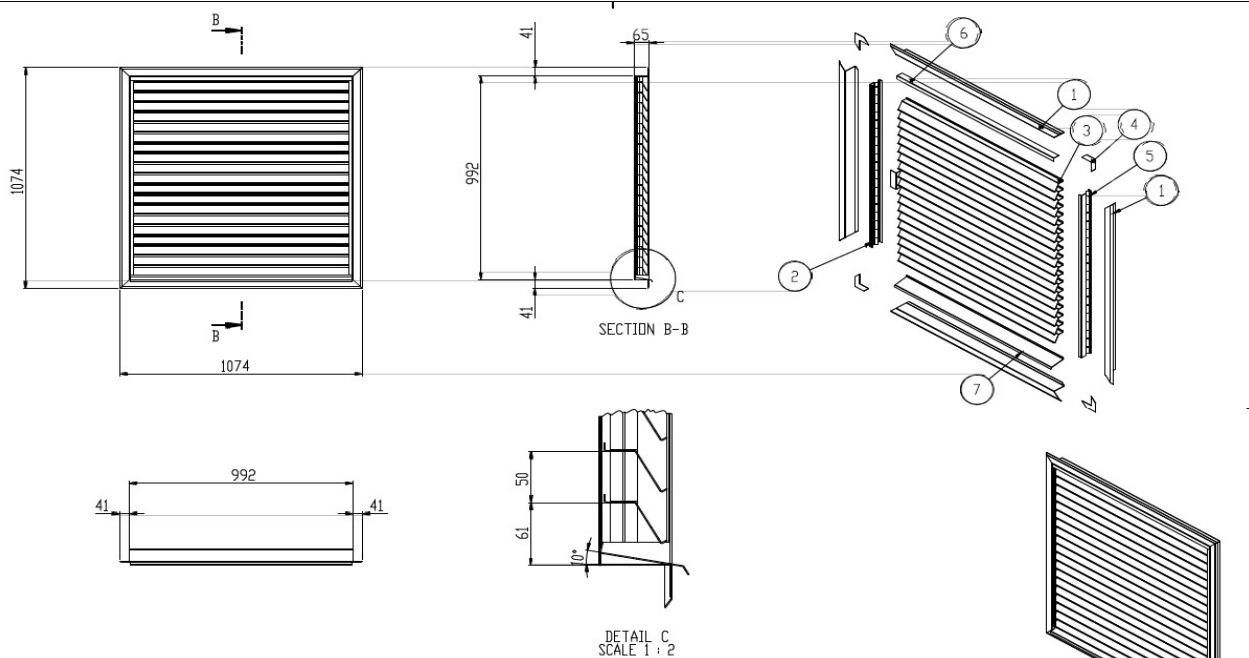

DETAIL C
SCALE 1 : 2

Q.	PART NUMBER	REVISION	TITLE	MATERIAL	THICKNESS	QTY.
1	SS000040	A	AUS RUNKO 1000	DX51D-Z275MAC	1,00	4
2	SS000042	A	AUS Kamparaina vasen 1000	DX51D-Z275MAC	1,00	1
3	SS000043	A	AUS Säle 1000	DX51D-Z275MAC	1,00	19
4	SS000037	A	AUS KULMA	DX51D-Z275MAC	1,00	4
5	SS000044	A	AUS Kamparaina oikea 1000	DX51D-Z275MAC	1,00	1
6	SS000045	A	AUS yläilista 1000	DX51D-Z275MAC	1,00	1
7	SS000046	A	AUS Toppilista 1000	DX51D-Z275MAC	1,00	1

LINTUVERKKOJA JA PIENTARVIKKEITA EI OLE ESITETTY OSALUETTELOSSA.

ERIKOISVÄRIT: 35 € M2 (MINIMI 1 M2), VÄRINVAIHTO 45 €(VÄRINVAIHDOSTA EI ALENNUKSIA)

KOODI	TUOTENIMI LEVEYS X KORKEUS	HINTA ALV 0%
	Ulkosäleikkö AUS 300 X 200	98
	Ulkosäleikkö AUS 300 X 300	115
	Ulkosäleikkö AUS 300 X 400	129
	Ulkosäleikkö AUS 300 X 500	144
	Ulkosäleikkö AUS 300 X 600	162
	Ulkosäleikkö AUS 300 X 800	190
	Ulkosäleikkö AUS 300 X 1000	223
	Ulkosäleikkö AUS 300 X 1200	280
	Ulkosäleikkö AUS 300 X 1400	336
	Ulkosäleikkö AUS 300 X 1600	380
	Ulkosäleikkö AUS 300 X 1800	438
	Ulkosäleikkö AUS 300 X 2000	485
	Ulkosäleikkö AUS 400 X 200	112
	Ulkosäleikkö AUS 400 X 300	126
	Ulkosäleikkö AUS 400 X 400	138
	Ulkosäleikkö AUS 400 X 500	153
	Ulkosäleikkö AUS 400 X 600	176
	Ulkosäleikkö AUS 400 X 800	213
	Ulkosäleikkö AUS 400 X 1000	250
	Ulkosäleikkö AUS 400 X 1200	315
	Ulkosäleikkö AUS 400 X 1400	367
	Ulkosäleikkö AUS 400 X 1600	417
	Ulkosäleikkö AUS 400 X 1800	493
	Ulkosäleikkö AUS 400 X 2000	541