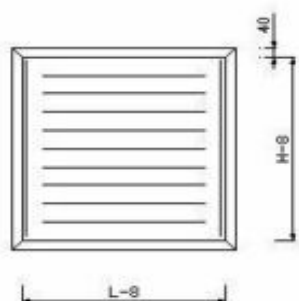

KOODI	TUOTENIMI LEVEYS X KORKEUS	HINTA ALV 0%
	Ulkosäleikkö AUS pyöreä Ø900	1145
	Ulkosäleikkö AUS pyöreä Ø1000	1320
	Ulkosäleikkö AUS pyöreä Ø1250	2186

Ulkosäle AUT. MAALAAMATON

KÄYTTÖ

AUT-ulkosäleikköä käytetään esim. teollisuuden tulosäleiköksi

TUOTETIEDOT

Aut ulkosäleikkö harva sälejako

Valmistusmateriaalina käytetään sinkittyä terästä.

Ilman verkkoa.

KOODI	TUOTENIMI LEVEYS X KORKEUS	HINTA ALV 0%
	Ulkosäleikkö AUT 400 X 400	127
	Ulkosäleikkö AUT 400 X 500	144
	Ulkosäleikkö AUT 400 X 600	159
	Ulkosäleikkö AUT 400 X 800	197
	Ulkosäleikkö AUT 400 X 1000	236
	Ulkosäleikkö AUT 400 X 1200	268
	Ulkosäleikkö AUT 400 X 1400	306
	Ulkosäleikkö AUT 400 X 1600	344
	Ulkosäleikkö AUT 400 X 1800	395
	Ulkosäleikkö AUT 400 X 2000	465
	Ulkosäleikkö AUT 500 X 400	140
	Ulkosäleikkö AUT 500 X 500	159
	Ulkosäleikkö AUT 500 X 600	178
	Ulkosäleikkö AUT 500 X 800	222
	Ulkosäleikkö AUT 500 X 1000	265
	Ulkosäleikkö AUT 500 X 1200	302
	Ulkosäleikkö AUT 500 X 1400	345
	Ulkosäleikkö AUT 500 X 1600	390
	Ulkosäleikkö AUT 500 X 1800	438
	Ulkosäleikkö AUT 500 X 2000	511
	Ulkosäleikkö AUT 600 X 400	159
	Ulkosäleikkö AUT 600 X 500	175
	Ulkosäleikkö AUT 600 X 600	199