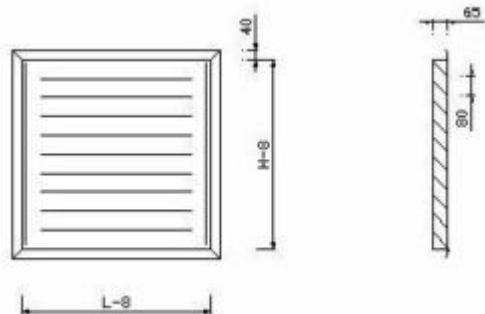

KOODI	TUOTENIMI LEVEYS X KORKEUS	HINTA ALV 0%
	Ulkosäleikkö AUP 400 X 400	134
	Ulkosäleikkö AUP 400 X 500	157
	Ulkosäleikkö AUP 400 X 600	178
	Ulkosäleikkö AUP 400 X 800	223
	Ulkosäleikkö AUP 400 X 1000	268
	Ulkosäleikkö AUP 400 X 1200	312
	Ulkosäleikkö AUP 400 X 1400	357
	Ulkosäleikkö AUP 400 X 1600	401
	Ulkosäleikkö AUP 400 X 1800	446
	Ulkosäleikkö AUP 400 X 2000	490
	Ulkosäleikkö AUP 500 X 400	149
	Ulkosäleikkö AUP 500 X 500	175
	Ulkosäleikkö AUP 500 X 600	199
	Ulkosäleikkö AUP 500 X 800	248
	Ulkosäleikkö AUP 500 X 1000	298
	Ulkosäleikkö AUP 500 X 1200	348
	Ulkosäleikkö AUP 500 X 1400	396
	Ulkosäleikkö AUP 500 X 1600	446
	Ulkosäleikkö AUP 500 X 1800	496
	Ulkosäleikkö AUP 500 X 2000	545
	Ulkosäleikkö AUP 600 X 400	164
	Ulkosäleikkö AUP 600 X 500	192
	Ulkosäleikkö AUP 600 X 600	219
	Ulkosäleikkö AUP 600 X 800	273
	Ulkosäleikkö AUP 600 X 1000	327
	Ulkosäleikkö AUP 600 X 1200	382
	Ulkosäleikkö AUP 600 X 1400	436
	Ulkosäleikkö AUP 600 X 1600	490
	Ulkosäleikkö AUP 600 X 1800	545