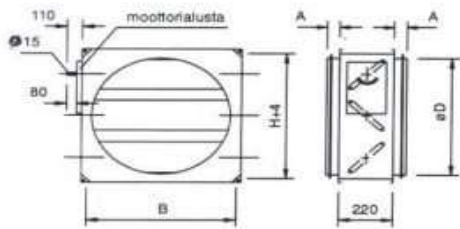

PYÖREÄT LIITÄNNÄT

Liitännät SFS 3282 mukaisiin kanaviin

istä, leveyden ja korkeuden suhteesta,

tiivistyspintojen pituudesta ja asennuksesta käyttökohteessa.

Tarvittava vääntömomentti ja suositeltava moottorikoko pellin otsapinta-alan mukaan.

A = < 0,7 m²   3 .. 8 Nm   (10 Nm)

A = 0,7 .. 2 m²   5 .. 12 Nm   (15 Nm)

A = 2 .. 5 m²   10 .. 25 Nm   (30 Nm)

Suurin sallittu vääntömomentti 50 Nm.

F. ....

Voitele kerran vuodessa, tarvittaessa useammin säleiden käyttönivelistö ja laakerit

ohuella öljyllä tai vaseliinilla (esim. WYRTH HHS 2000).

KOODI	TUOTENIMI LEVEYS X KORKEUS	HINTA ALV 0%
	Kertasäätopelti ASP-1 300 X 200	116
	Kertasäätopelti ASP-1 300 X 300	141
	Kertasäätopelti ASP-1 300 X 400	152
	Kertasäätopelti ASP-1 300 X 500	181
	Kertasäätopelti ASP-1 300 X 600	197
	Kertasäätopelti ASP-1 300 X 800	228
	Kertasäätopelti ASP-1 300 X 1000	260
	Kertasäätopelti ASP-1 300 X 1200	276
	Kertasäätopelti ASP-1 300 X 1400	322
	Kertasäätopelti ASP-1 300 X 1600	366
	Kertasäätopelti ASP-1 300 X 1800	405
	Kertasäätopelti ASP-1 300 X 2000	447
	Kertasäätopelti ASP-1 400 X 200	122
	Kertasäätopelti ASP-1 400 X 300	154
	Kertasäätopelti ASP-1 400 X 400	158
	Kertasäätopelti ASP-1 400 X 500	195
	Kertasäätopelti ASP-1 400 X 600	213
	Kertasäätopelti ASP-1 400 X 800	237
	Kertasäätopelti ASP-1 400 X 1000	268
	Kertasäätopelti ASP-1 400 X 1200	302
	Kertasäätopelti ASP-1 400 X 1400	341
	Kertasäätopelti ASP-1 400 X 1600	381
	Kertasäätopelti ASP-1 400 X 1800	420
	Kertasäätopelti ASP-1 400 X 2000	460