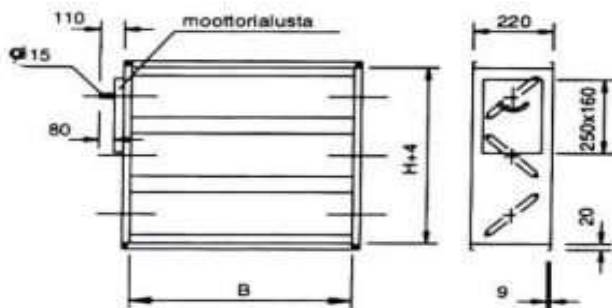

SULKU-JA SÄÄTÖPELLIT

Kertasäätöpelti ASP-I

ASP -sälepelti on lujarakenteinen ja toimintavarma säätö- ja sulkulaite ilmastointikohteiden erilaisiin käyttötarkoituksiin.

- ASP -1 kertasäätöpelti/käsisäätölaite
- ASP- 3 tiivis säätö- ja sulkupelti / toimilaittealusta
- ASP- 3E tiivis sulkupelti, lämpöeristetyt säleet / toimilaittealusta
- ASP -3EK tiivis sulkupelti, säleet ja vaippa lämpöeristetty / toimilaittealusta

KÄYTTÖ

Sälepeltiä käytetään ilmanohjaukseen ja -säätöön erilaisissa ilmastointilaitoksissa ja ilmastointikohteissa.

OMINAISUUDET

- ASP -1 säätöpelti ilmavirtojen tasapainotukseen
- tiiviysluokka 1 CEN
- vaipan tiiviysluokka C

TUOTETIEDOT

Kuumasinkitystä teräslevystä koottu runko on tukeva ja käsittelyn kestävä. Säleet on profiloitu jäykiksi ja nivelöity vastakkain kääntyviksi. Akselit pyöreät halk. 15 mm, laakerit polyamidia. Vakiorakenteisten sälepeltien max. käyttölämpötila +85C. Muovilaakerein. Kaikkia sälepeltityyppejä valmistetaan myös hst,rst levyistä.

MITAT

Mitat SFS 3281 standardin mukaisiin suorakaidekanaviin tai aukkoihin työntölista-liitoksella,pyöreisiin kanaviin, SFS 3282, tiivistein varustetuilla liitäntäyhteillä Myös erikoismitat joustavasti ja nopeasti.

KANTIKAS PELTI,PYÖREÄT LIITÄNNÄT,SFS 3282 mukaisiin kanaviin

ø D	B X H	A
160	160X160	45
200	200X200	45
250	300X300	60
315	325X325	60
400	400X400	60
500	500X500	75
630	630X630	75
800	800X800	95
1000	1000X1000	95
1250	1250X1250	100