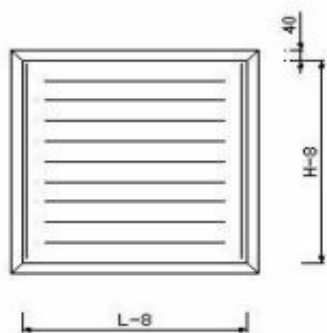

Ulkosäle AUS. RAL 7000

KÄYTTÖ

AUS-ulkosäleikköä käytetään ulkoilma- ja jäteilma-aukoissa.

TUOTETIEDOT

AUS-ulkosäleikkö koostuu kehyksestä, irrottavasta sisäosasta ja verkosta.

Valmistusmateriaalina käytetään sinkittyä sekä ruostumatonta tai haponkestävää terästä.

Vakiovarusteena sinkitty verkko. Sälejako on 50 mm.

AUS= yleissäleikkö ilman sisäänottoon ja ulospuhallukseen

AUSJ=yläviistoon suunnatuilla säleillä varustettu säleikkö ilman puhallukseen

OMINAISUUDET:

pieni painehäviö, hyvä vedenestokyky

Pintäkäsittelynä pulverimaalaus, vakioväri RAL 7000. Saatavana myös erikoisväreillä.

Asennus SFS 3281 standardin mukaisiin suorakaidekanaviin ja aukkoihin. Myös erikoismitat nopeasti ja joustavasti.