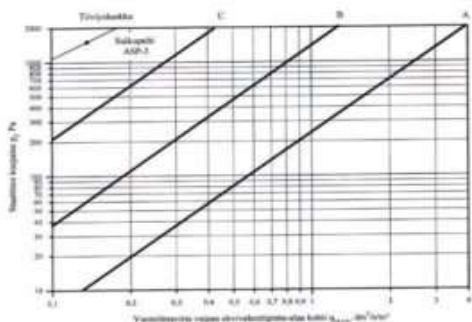

SULKUPELTI ASP-3/ASP-1

Vaipan vuoto

EN 1751