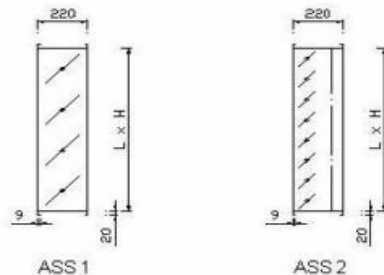

KOODI	TUOTENIMI LEVEYS X KORKEUS	HINTA ALV 0%
	Ulkosäleikkö AUP 1400 X 1800	936
	Ulkosäleikkö AUP 1400 X 2000	1032
	Ulkosäleikkö AUP 1600 X 400	318
	Ulkosäleikkö AUP 1600 X 500	372
	Ulkosäleikkö AUP 1600 X 600	423
	Ulkosäleikkö AUP 1600 X 800	522
	Ulkosäleikkö AUP 1600 X 1000	628
	Ulkosäleikkö AUP 1600 X 1200	727
	Ulkosäleikkö AUP 1600 X 1400	832
	Ulkosäleikkö AUP 1600 X 1600	938
	Ulkosäleikkö AUP 1600 X 1800	1036
	Ulkosäleikkö AUP 1600 X 2000	1142
	Ulkosäleikkö AUP 1800 X 400	350
	Ulkosäleikkö AUP 1800 X 500	409
	Ulkosäleikkö AUP 1800 X 600	470
	Ulkosäleikkö AUP 1800 X 800	573
	Ulkosäleikkö AUP 1800 X 1000	688
	Ulkosäleikkö AUP 1800 X 1200	799
	Ulkosäleikkö AUP 1800 X 1400	911
	Ulkosäleikkö AUP 1800 X 1600	1026
	Ulkosäleikkö AUP 1800 X 1800	1135
	Ulkosäleikkö AUP 1800 X 2000	1251
	Ulkosäleikkö AUP 2000 X 400	382
	Ulkosäleikkö AUP 2000 X 500	443
	Ulkosäleikkö AUP 2000 X 600	505
	Ulkosäleikkö AUP 2000 X 800	627
	Ulkosäleikkö AUP 2000 X 1000	749
	Ulkosäleikkö AUP 2000 X 1200	871
	Ulkosäleikkö AUP 2000 X 1400	994
	Ulkosäleikkö AUP 2000 X 1600	1116
	Ulkosäleikkö AUP 2000 X 1800	1238
	Ulkosäleikkö AUP 2000 X 2000	1363

Suuntaussäle ASS-1

KÄYTTÖ

Käytetään ilmansuuntaukseen ja -ilmanohjaukseen esim. teollisuuden ilmanvaihtoratkaisuissa vaakasälein.

OMINAISUUDET & VALMISTUS

ASS-1

- Säleet aukeaa samaan suuntaan.
- Ohjaa ylös tai alas
- Säle 150MM,kehys 160MM
- Sääto vivustolla, kaikki säleet kerralla.
- Käsikahvalukitus

MATERIAALI: sinkitty teräs