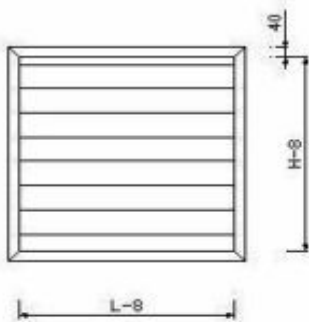

Materiaali: sinkitty teräs

KOODI	TUOTENIMI LEVEYS X KORKEUS	HINTA ALV 0%
	Ylipainepelti AYP 300 X 300	135
	Ylipainepelti AYP 300 X 400	159
	Ylipainepelti AYP 300 X 500	181
	Ylipainepelti AYP 300 X 600	204
	Ylipainepelti AYP 300 X 700	227
	Ylipainepelti AYP 300 X 800	248
	Ylipainepelti AYP 300 X 900	274
	Ylipainepelti AYP 300 X 1000	296
	Ylipainepelti AYP 300 X 1100	318
	Ylipainepelti AYP 300 X 1200	341
	Ylipainepelti AYP 400 X 300	150
	Ylipainepelti AYP 400 X 400	176
	Ylipainepelti AYP 400 X 500	204
	Ylipainepelti AYP 400 X 600	219
	Ylipainepelti AYP 400 X 700	245
	Ylipainepelti AYP 400 X 800	270
	Ylipainepelti AYP 400 X 900	290
	Ylipainepelti AYP 400 X 1000	308
	Ylipainepelti AYP 400 X 1100	334
	Ylipainepelti AYP 400 X 1200	354
	Ylipainepelti AYP 500 X 300	168
	Ylipainepelti AYP 500 X 400	189
	Ylipainepelti AYP 500 X 500	214
	Ylipainepelti AYP 500 X 600	236
	Ylipainepelti AYP 500 X 700	257
	Ylipainepelti AYP 500 X 800	275
	Ylipainepelti AYP 500 X 900	298
	Ylipainepelti AYP 500 X 1000	324