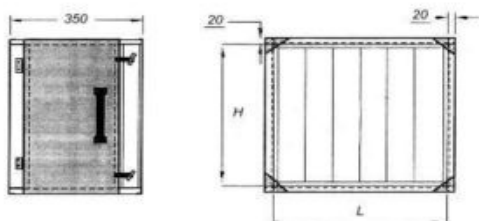

Suodatinosa ASK-3

KÄYTTÖ

Käytetään tuloilman esisuodattimena.

RAKENNE

Suodatinosan runko on valmistettu kuumasinkitystä teräslevystä.

Sivulla on huolto-ovi pussien vaihtoa varten. Suodatinpussit ovat standardikokoisia vakiopusseja, joista kootaan isommat otsapinnat. Kiristysmekanismi kiristää pussien kehyksen luotettavasti tiivistettä vasten.

Mittayhteet vakiona. Kotelo yksinkertainen, tarvittaessa eristetään. Kehyksen normaaliliitos on työntölistaliitos. Suodatinluokka pussien mukaan, vakio EU3 ,l="130"

Loppupainehäviö EN 799 standardin mukaisesti, EU3 =250 Pa.

ASK-3EK= KEHYS ERISTETTY 15 MM VILLALLA

MITAT

Suorakaidekanaviin ja aukkoihin, vakiopussikokojen mukaan. Myös erikoismitat mahdollisia.

Pituus 350

KOODI	TUOTENIMI LEVEYS X KORKEUS	HINTA ALV 0%
	Suodatinosa ASK-3 300 X 300	280
	Suodatinosa ASK-3 300 X 600	331
	Suodatinosa ASK-3 300 X 900	503
	Suodatinosa ASK-3EK 300 X 300	336
	Suodatinosa ASK-3EK 300 X 600	423
	Suodatinosa ASK-3EK 300 X 900	615
	Suodatinosa ASK-3 VARASUODATIN 300 X 300	54
	Suodatinosa ASK-3 VARASUODATIN 300 X 600	66
	Suodatinosa ASK-3 VARASUODATIN 300 X 900	121
	Suodatinosa ASK-3 600 X 300	331
	Suodatinosa ASK-3 600 X 600	380
	Suodatinosa ASK-3 600 X 900	589
	Suodatinosa ASK-3 600 X 1200	615
	Suodatinosa ASK-3EK 600 X 300	423
	Suodatinosa ASK-3EK 600 X 600	492
	Suodatinosa ASK-3EK 600 X 900	736
	Suodatinosa ASK-3EK 600 X 1200	796
	Suodatinosa ASK-3 VARASUODATIN 600 X 300	66
	Suodatinosa ASK-3 VARASUODATIN 600 X 600	80
	Suodatinosa ASK-3 VARASUODATIN 600 X 900	148
	Suodatinosa ASK-3 VARASUODATIN 600 X 1200	161
	Suodatinosa ASK-3 900 X 300	423
	Suodatinosa ASK-3 900 X 600	479
	Suodatinosa ASK-3 900 X 900	749
	Suodatinosa ASK-3 900 X 1200	796
	Suodatinosa ASK-3 900 X 1500	1077
	Suodatinosa ASK-3 900 X 1800	1325